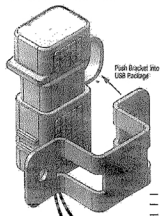

Conectar al sistema de 12 voltios - se apagará al requerido del USB.

Lorsque connecté à un système 12 volts, le niveau de tension du port USB est utilisé.

One piece attached protective cap
Capuchon de protection fixe en une pièce
Tapa protectora de una pieza adjunta

Push Bracket into
USB Package

— Black wire
— Fil noir
— Cable negro

+ Red wire
+ Fil rouge
+ Cable rojo

WORKS WITH MOST DEVICES CHARGED BY USB INCLUDING:

FUNCTIONNE AVEC LA PLUPART DES DISPOSITIFS
ALIMENTES PAR USB INCLUANT: